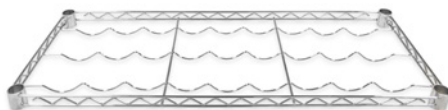

COMPONENTI

> 1. MONTANTI

ALTEZZE: 750 / 900 / 1500 / 1800 / 2000 / 2200 mm

> 2. LIVELLI

VASSOIO
LARGHEZZE: 600 / 900 / 1200 / 1500 mm
PROFONDITÀ: 350 / 450 / 600 mm

CESTA
LARGHEZZE: 900 mm
PROFONDITÀ: 350 / 450 mm

ESPOSITORE
LARGHEZZE: 900 mm
PROFONDITÀ: 450 mm

➤ **3. MENSOLA PORTABOTTIGLIE**

PORTABOTTIGLIE ORIZZONTALE

LARGHEZZE: 900 mm
PROFONDITÀ: 350 mm

➤ **4. CHIUSURE**

CHIUSURA POSTERIORE / ANTERIORE

ALTEZZE: 80 mm
LARGHEZZE: 900 / 1200 / 1500 mm

SEPARATORE

ALTEZZE: 200 mm
LARGHEZZE: 350 / 450 / 600 mm

CHIUSURA LATERALE

ALTEZZE: 130 mm
LARGHEZZE: 350 / 450 / 600 mm

➤ **5. MANIGLIE**

MANIGLIA ORIZZONTALE

LARGHEZZE: 350 / 450 / 600 mm

MANIGLIA VERTICALE

LARGHEZZE: 350 / 450 / 600 mm

➤ **6. RUOTE E PROTEZIONI**

RUOTE 75 MM Ø

RUOTE 100 MM Ø

PROTETTORE ANTIURTI

➤ 7. ALTRI COMPONENTI

SBARRA APPENDIABILI
LARGHEZZE: 900 / 1200 mm

BASE POLIPROPILENE
LARGHEZZE: 600 / 900 / 1200 / 1500 mm
PROFONDITÀ: 350 / 450 / 600 mm