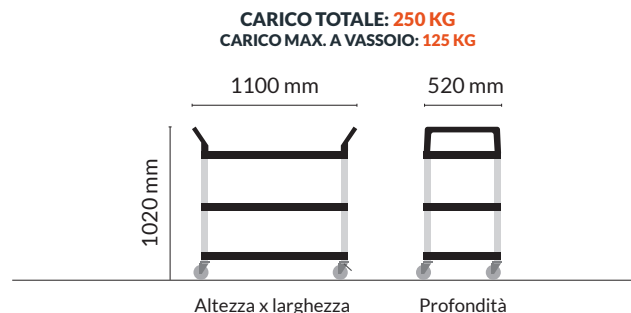

➤ **1. MODELLI**

CARRELLO IN ALLUMINIO L 2 VASSOI
950 x 850 x 480 mm
Superficie utile del vassoio: 680 x 450 mm

CARRELLO IN ALLUMINIO XL 2 VASSOI
950 x 1100 x 520 mm
Superficie utile del vassoio: 920 x 520 mm

CARRELLO IN ALLUMINIO L 3 VASSOI
1000 x 850 x 480 mm
Superficie utile del vassoio: 680 x 450 mm

CARRELLO IN ALLUMINIO XL 3 VASSOI
1020 x 1100 x 520 mm
Superficie utile del vassoio: 920 x 520 mm

➤ **2. COLORI**

VASSOI: **NERO**
STRUTTURA: **ALLUMINIO**

➤ **3. DIMENSIONI CARRELLI MULTIUSO CON VASSOI**

▶ **CARRELLO L CON 2 VASSOI**

▶ **CARRELLO XL CON 2 VASSOI**

▶ **CARRELLO L CON 3 VASSOI**

▶ **CARRELLO XL CON 3 VASSOI**

➤ **4. KIT DI RUOTE**

Tutti i carrelli **INCUDONO 4 RUOTE** da 100mm di diametro. (2 ruote senza freno e 2 con freno).

➤ **5. SECCHIO MULTIUSO** (si vendono separatamente)

SECCHIO MULTIUSO 470
470 x 350 x 240 mm